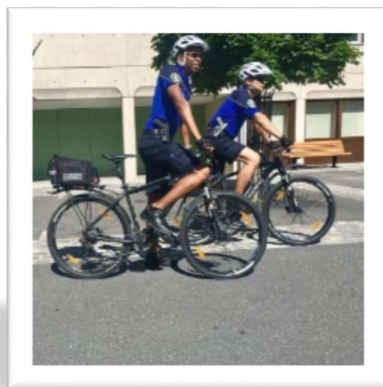

LE POSTE MOBILE

LA GENDARMERIE À VOTRE PORTE

Lutter contre le sentiment d'insécurité par la présence visible de ce véhicule ainsi que de son équipage aux endroits clés. La **présence régulière** du poste mobile avec les patrouilles à pied ou à vélo sur le territoire communal renforce la sécurité publique. **Offrir** aux citoyens sur tout le territoire cantonal les services d'un poste de Gendarmerie comme la prise d'une plainte, l'annonce d'une perte de documents officiels, des conseils de prévention, etc.)

URGENCE

117

MIES

POSTE MOBILE

079 220 24 72

079 808 50 18

lundi 8 juin 2020

Le matin