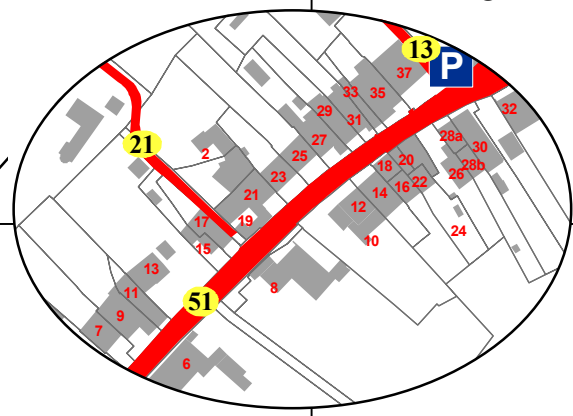

COMMUNE DE MIES

Plan des rues

5 mars 2018

1	Administration communale	C4
2	Voirie	B3
3	Ecole	B3
4	Centre sportif "Jean Nicolier"	B3
5	Cimetière	B3
6	EMS "La Clairière"	A4
7	Poste Mies-Tannay	B4
8	Gare CFF	D4
9	Plage et port	C6
10	STEP Mies-Tannay	C6
11	Centre Médico-social	C3
P	Parking	

1	Chemin de la Bécassière	E1
2	Chemin des Cèdres	C4-D4
3	Chemin des Champs de Feu	C3-C4
4	Chemin des Champs Pény	E2
5	Route des Châtillons	D5-D6
6	Vy des Crêts	C3
7	Chemin de la Crota	D5
8	Chemin des Débités	C6
9	Chemin d' Entre deux Bois	D1
10	Chemin de l' Epine	C6
11	Chemin Es Ecaux	D4-D5
12	Chemin de la Faucille	C3
13	Chemin de la Faverge	B4
14	Route de la Gare	C4-D4-E3
15	Chemin des Garettes	C6
16	Chemin des Gonthiers	D2-E2
17	Chemin des Grandes Vignes	C5-D5
18	Chemin de la Griottière	C5
19	Chemin du Guet	E1-E2
20	Chemin des Hutins	D4-E4
21	Vy Ique Derry	B4
22	Chemin du Jura	D2
23	Chemin des Magnolias	C2-C3
24	Chemin des Marais	C2
25	Route de Mamex	B2
26	Les Molards	B4
27	Vy de Montorge	B5
28	Chemin des Ouches	C4-D4
29	Route des Pény	E2-D3-C3
30	Sentier de Pény	D3
31	Chemin du Petit Bois	B3
32	Chemin des Pierrières	A4-B4
33	Chemin de la Plage	C6
34	Chemin des Pommiers	B3-B4
35	Route de Saint-Cergue	B4
36	Chemin du Sorbier	A3-B3
37	Chemin Sous-les-Sorbiers	B3
38	Chemin Sous-Voie	D4-C5-C6
39	Route Suisse	F3-E4-D5-C6
40	Chemin des Tattes Gayes	A1
41	Chemin du Torry	A4
42	Chemin en Trembley	B3-B4
43	Chemin des Trésans	D2
44	Chemin du Triangle	E4
45	Chemin des Truits	C5
46	Vy des Tschioquants	B3
47	Vy à Vaux	B4-C5
48	Vy aux Vergnes	D2-D3
49	Route de Veytay	B2-B3-C4
50	Chemin du Vieux Port	F4
51	Route du Village	B4-C4

F