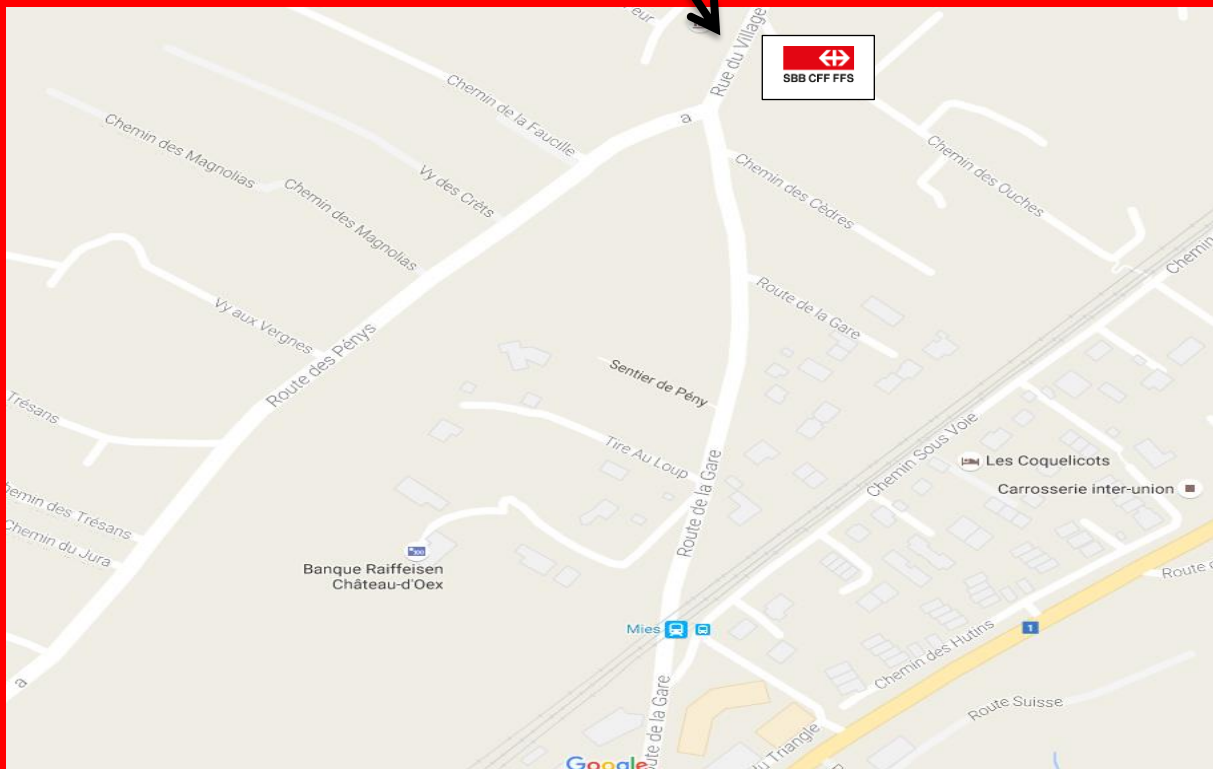

Changement d'arrêt du Bus de remplacement entre Genève et Coppet

Dès le dimanche 11 décembre 2016, l'arrêt du bus de remplacement des trains régionaux est déplacé.

Mies :

L'arrêt est déplacé à la rue du Village, devant la maison de Commune.